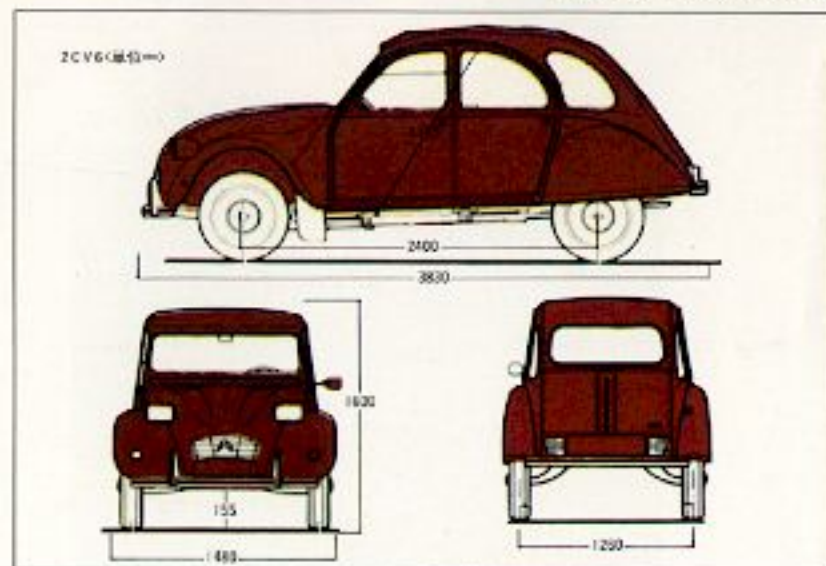

2CV6 CLUB・2CV6 CHARLESTON 諸元表 ( )内はチャールストン

車名及び型式		シトロエン E 4246	性能	最高出力(kW/hp)	29.5/2000	
トランスミッション	変速機	4速マニュアル 前進4段・後進1段		走行伝達装置	最大トルク(kg・m/ps)	4.2/1,900(N)
			最小回転半径(m)		5.4	
寸法・重量	全長(mm)	3,630	電気	変速機作方式	マニュアル・マニュアル	
	全幅(mm)	1,480		変速比	1速	5.20
	全高(mm)	1,400			2速	2.85
	ホイールベース(mm)	2,400			3速	1.78
	トレッド(mm)	前 1,280 後 1,260			4速	1.31
	車両重量(kg)	585(595)		後進	5.23	
	最大定員(名)	4		減速比	4.125	
エンジン	エンジン種類・シリンダー数	空冷水平対向 2気筒OHV	カブリ型式	ラック&ピニオン式		
	総排気量(cc)	602	タイヤ(前・後)	スリップオン・12-13K		
	内径×行程(mm)	74.0×73.8	ブレーキの種類制式	前ディスク(脚)75M 後ドラム		
	圧縮比	8.5	懸架方式(前・後)	(前)リーディングアーム式 (後)トレーリングアーム式		
	燃料タンク容量(l)	25				

●色、その他一部仕様が異なることがあります。