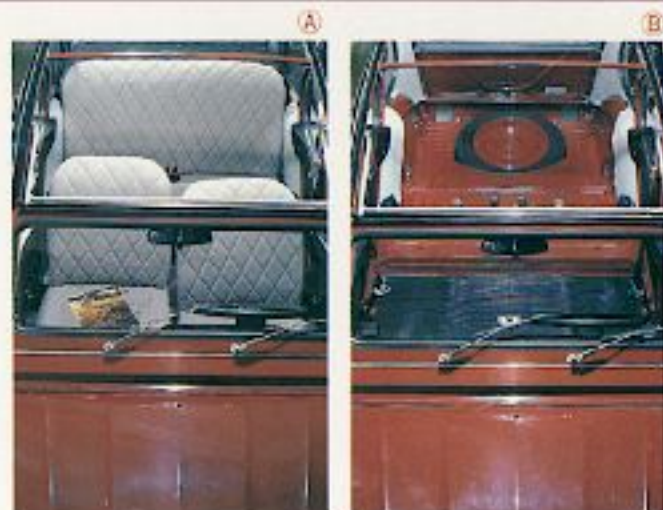

CITROËN

2CV6-Charleston&Club

EN AVANT LES PETITES CITROËN.

タイム・マシン

2CV6は今でも最初の目的通りの機能とスタイルを持っています。どうやって、この比類のない設計がファッションの移り変わった数10年間永続きしたのでしょうか？そして40年前より一層機能的なののでしょうか？

おめでとう
2011

こんな車がほしかった!

チャールストンは“粋”な面白さです。

これであなたもベスト・ドレッサー。

時代を超えた近代的なデザインは、現代のシンデレラ達が
タキシード、イブニングドレスで似合う車です。

INTERIOR

- ① ルーフは大きく開き、暖い日にはコンパテブルにも変ります。
- ② シートはカンタンに取りはずせ、アウトドアライフに利用できます。

DASHBOARD

- ① チェンジ・レバー
- ② サイド・ブレーキ
- ③ ベンチレーター・ノブ
- ④ ヒーター・コントロール
- ⑤ スピード・メーター

TRUNK ROOM

2CVの室内は驚く程広く、トランクルームも0.22立方メートルが、リヤシートを取りはずすと約4倍にすることができます。さまざまに遊びをアレンジできる広さで大モノも大丈夫。アイデアがどんどん湧いてきます。

Simple is Best!

優秀な空冷水平対向2気筒エンジンは、ホース類、ウォーターポンプ、ラジエーター、ファンベルトやディストリビューターもありません。各シリンダーが連の運動をするため、エンジンバランスは素晴らしく、長時間走行もスムーズです。2CV 独特の関連懸架方式のサスペンションは悪路でその本領を発揮し、その乗り心地は高級車に劣りません。